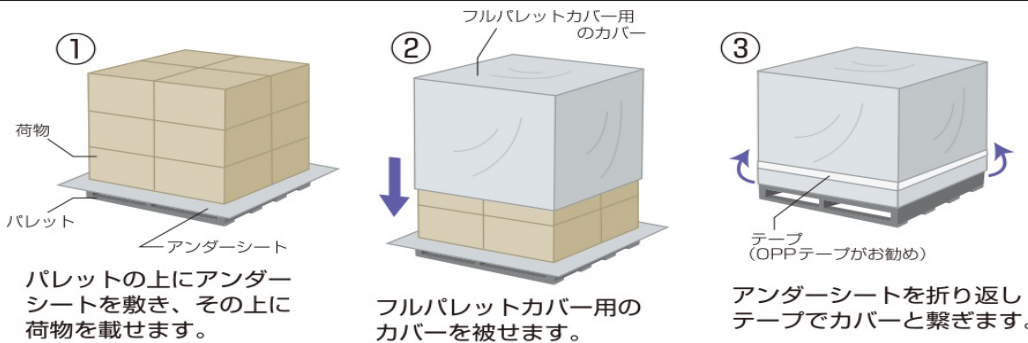

物流2024年大問題

大規模生産者にも多大な影響か

春の育苗ハウスを活用して仮倉庫を確保

生産者通信

有エコライス新潟
定価 100円(送料込)

パレットカバー
Pallet cover

「働き方改革法」実施によりトラックドライバリの働き方も様変わりします。運送料が高騰するのはもちろんのこと、簡単にトラックを配車できなくなりそうです。特に収穫時に今までは電話をすればすぐに集荷に来ていたものが、事前に予約を入れないと何時までたつても集荷にこないという事態になりかねません。また、手での積み込みからパレット積み込みでなければ、集荷してくれなくなります。

自社農場で一時保管するスペースを確保しなければならなくなります。しかし、倉庫の新設や増設はコストがかかり現実的ではありません。

そこで、育苗ハウスを活用してみたいかがでしょうか。育苗以外では使用していないハウスに遮熱効果の高い「パレットカバー」に組み仮置きをすることで、コストをかけずに収穫の時期のまだ気温の高い状態でも保管が可能です。

◎モニターを募集
パレットカバーを実際に使い、データロガーで温度を測定するモニターを募集します。温度測定は専門業者が行います。詳しくは、エコライスまでお問い合わせください。