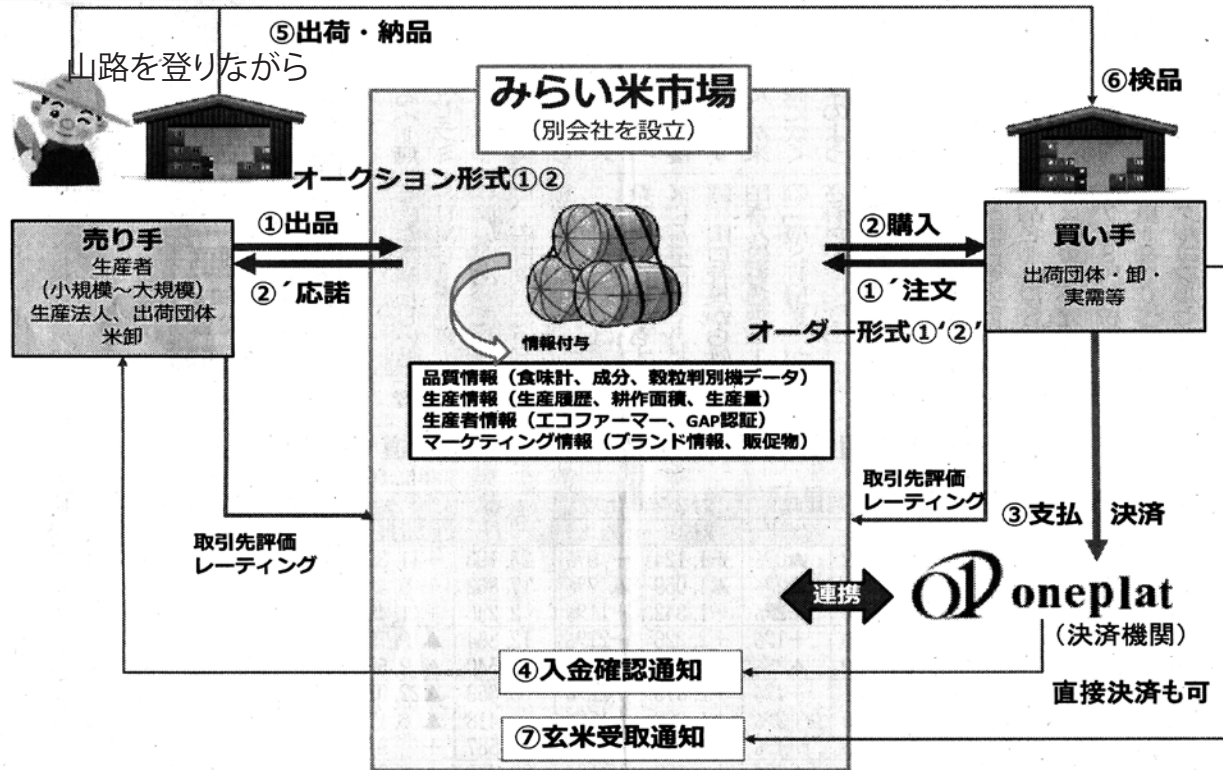

新しい米の取引が成立するか？ 2団体が米の市場開設の意向

① 「みらい米市場」の仕組み

② 玄米の取引 : 「みらい米市場」の注文画面イメージ

買い手側から見たオークション出品中の商品イメージ

セリ販売 出品ID: XXXXXX01234 匿名出品と匿名落札可能 4.26 最小ロット: 1俵 現在価格: 15,000円/俵~

品種: コシヒカリ 産地: ○○県○○市 納期: 即出荷可能 数量: 4,560/6,080kg 紙袋30.4kg × 150袋

産年: 令和3年度産 引取期限: 契約後10ヵ月

JAS有機 # GAP取得 # 食味値80以上 # 農産物検査済 # 1等級

出品票で詳細を確認

売買ボードで入札状況を見ながら入札可能

詳細を見る 入札する

売り手側から見た買い手のオーダー取引のイメージ

買い注文 購入ID: XXXXXX01234 4.10 希望価格: 12,000円/俵

希望品種: コシヒカリ 決済: みらい米市場決済 希望数量(最低): 20,000kg

希望産地: 特になし 希望数量(最高): 1,000,000kg

産年: 令和5年度産 最低取引ロット: 10,000kg

納入条件: 10,000kg単位、分納希望 荷姿: フレコン(推奨フレコン)

次年度契約 # 特別栽培希望 # 1等級希望

特徴を「タグ」で検索可能

詳細を見る 交渉・相談する

商経アドバイス2023年3月30日より